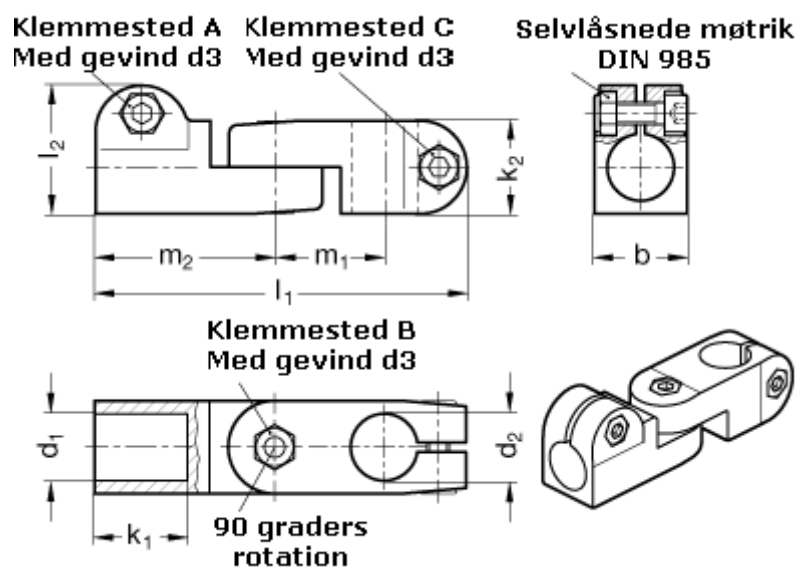

Varenummer: 20283B14B162SW
Beskrivelse: E+G laskeforbindelse
GN283-B14-B16-2-SW

Mål

b = 25	m1 = 29.5
d1 = B14	m2 = 48.5
d2 = B16	
d3 = M 6	
k1 = 25	
k2 = 25	
l1 = 100	
l2 = 34.5	